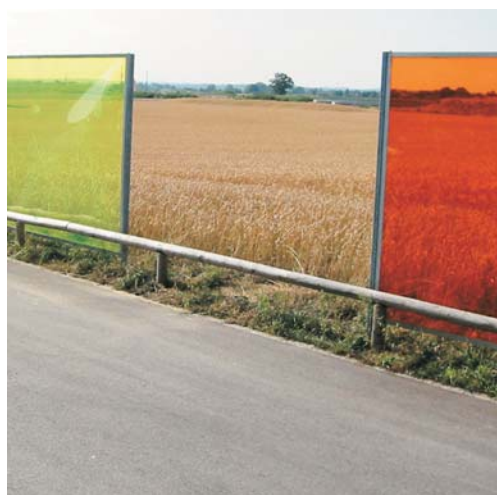

baierl &
demmelhuber
töging

2004

W
wolfgang wagenhäuser.landschaftsarchitekten

bauherr:
baierl & demmelhuber gmbh
cranachstrasse 5
84513 töging

wolfgang wagenhäuser.landschaftsarchitekten
entwurfsverfasser: wolfgang wagenhäuser
hauptstrasse 60 84513 töging.inn
fon 08631.95533 fax 08631.928812
e.mail wolfgangwagenhaeuser@t-online.de
internet wolfgangwagenhaeuser.de