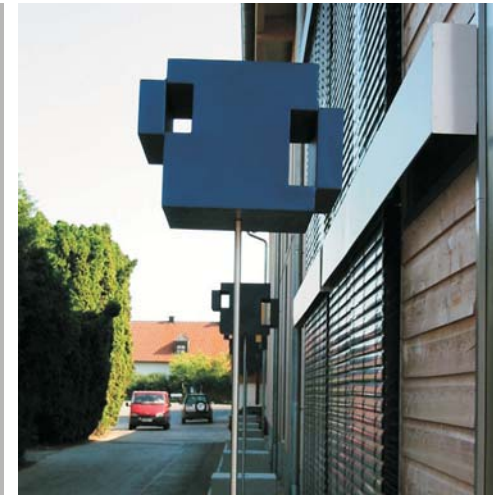

baierl &
demmelhuber
töging

2004

W
wolfgang wagenhäuser.landschaftsarchitekten

bauherr:
baierl & demmelhuber gmbh
cranachstrasse 5
84513 töging

wolfgang wagenhäuser.landschaftsarchitekten
entwurfsverfasser: wolfgang wagenhäuser
hauptstrasse 60 84513 töging.inn
fon 08631.95533 fax 08631.928812
e.mail wolfgangwagenhaeuser@t-online.de
internet wolfgangwagenhaeuser.de