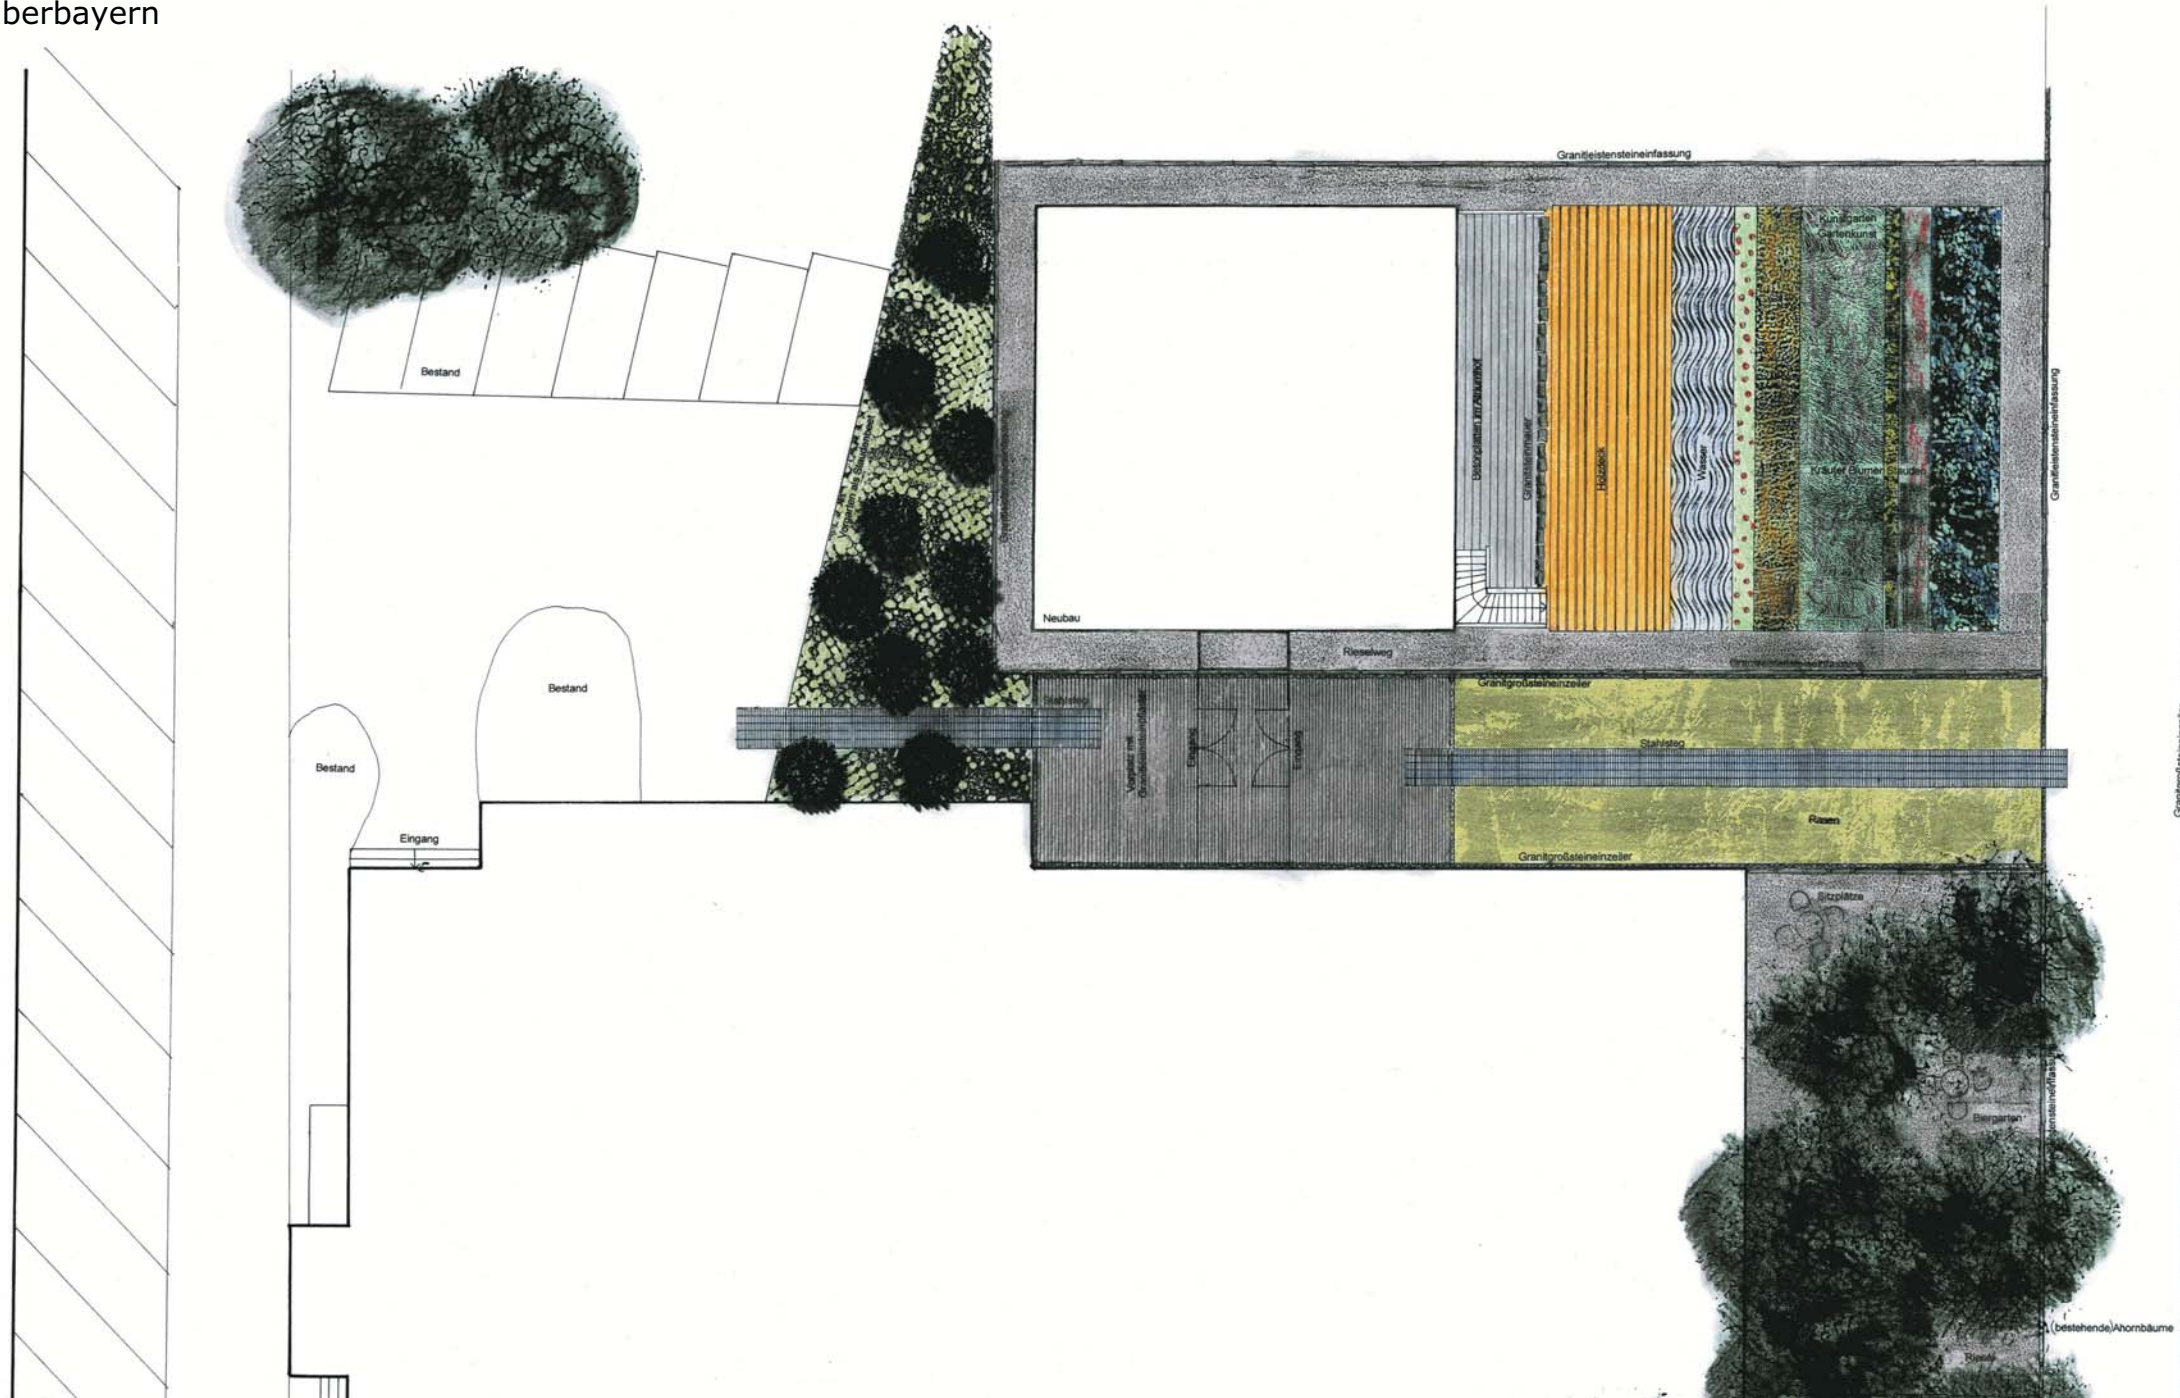

projekt.baierl & demmelhuber

töging.oberbayern

gewerbegebiete müssen nicht gestalterisch leer und planlos sein, sondern können sich gemäss ihrer funktionalität und formenvielfältigkeit entwickeln. gerade der aussenraum bietet zahlreiche möglichkeiten der kreativität. mittels aufeinander abgestimmten materialien wie stahl, holz, riesel und naturstein wurden nutzfelder geschaffen, die einen jeweils speziell ihnen eigenen inhalt besitzen, sei es zugang, plateau, terrasse, hof, etc. mit der hinzunahme von künstlicher farbe (plexiglasscheiben) und natürlicher farbe (bunte blumenstreifen) wurde zudem eine art von stilisierter übernatur erzeugt, die einen gewollten kontrast zur ruhe der beläge und des wassers schafft.